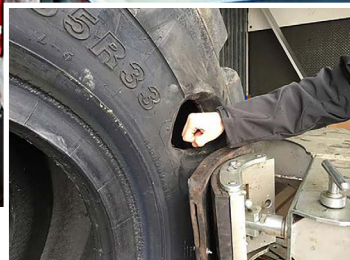

Reparasjon av anleggsdekk
+47 69 28 15 90

SPAR PENGER, OG BEVAR MILJØET. **VELG BÆREKRAFTIGE DEKKLØSNINGER**

Gummiservice disponerer 3 store tip-top anleggspreser.
Rask og velprøvd reparasjonsmetode for alle anleggsmaskindekk.
Svært kostnadsbesparende, spesielt på maskiner der dekkene «hører» sammen.
Ofte kan ikke rulleomkretsen variere med mer enn 3% på akslingen,
og maks 5% mellom akslingene.